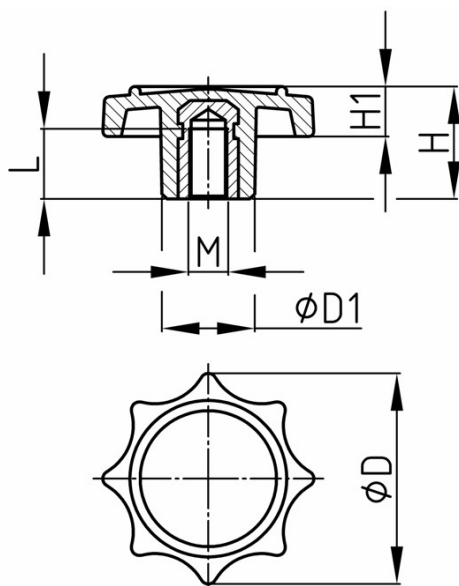

Ovládací hlavice - matka

Hlavice hvězdice – hladce leštěná

Barva: černá

Materiál: Duroplast FS 31, závit: pozinkovaná ocel

V případě potřeby menšího počtu kusů, Vám rádi vypracujeme cenovou nabídku.

D/mm	D1/mm	H/mm	H1/mm	L/mm	M	Katalog. číslo	Množství	Cena bez DPH
40	18	26	11	9	M 6	STG1B40M06	bal(10ks)	231,-
40	18	26	11	12	M 8	STG1B40M08	bal(10ks)	244,-
50	20.5	28.5	13	12	M 8	STG1B50M08	bal(10ks)	335,-
50	20.5	28.5	13	15	M10	STG1B50M10	bal(10ks)	377,-
60	23	36	14	15	M10	STG1B60M10	1ks	51,-
60	23	36	14	18	M12	STG1B60M12	1ks	57,-