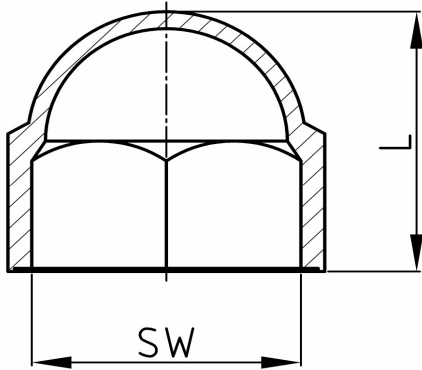

Krytka matic

Barva: černá, šedá, bílá

Materiál: PE

V případě potřeby menšího počtu kusů, Vám rádi vypracujeme cenovou nabídku.

L/mm	M	SW/mm	Katalog. číslo	Barva	Množství	Cena bez DPH
8	M 4	7	SKS7M4B	černá	bal(100ks)	140,-
8	M 4	7	SKS7M4G	bílá	bal(100ks)	140,-
8	M 4	7	SKS7M4W	bílá	bal(100ks)	140,-
10	M 5	8	SKS8M5B	černá	bal(100ks)	88,-
10	M 5	8	SKS8M5G	šedá	bal(100ks)	139,-
10	M 5	8	SKS8M5W	bílá	bal(100ks)	88,-
12.5	M 6	10	SKS10M6B	černá	bal(100ks)	93,-
12.5	M 6	10	SKS10M6G	šedá	bal(100ks)	151,-
12.5	M 6	10	SKS10M6W	bílá	bal(100ks)	93,-
15	M 8	13	SKS13M8B	černá	bal(100ks)	110,-
15	M 8	13	SKS13M8G	šedá	bal(100ks)	151,-
15	M 8	13	SKS13M8W	bílá	bal(100ks)	110,-
19.5	M10	16	SKS16M10B	černá	bal(100ks)	192,-
19.5	M10	16	SKS16M10G	šedá	bal(100ks)	192,-
19.5	M10	16	SKS16M10W	bílá	bal(100ks)	192,-
19.5	M10	17	SKS17M10B	černá	bal(100ks)	150,-
19.5	M10	17	SKS17M10G	šedá	bal(100ks)	202,-
19.5	M10	17	SKS17M10W	bílá	bal(100ks)	150,-

L/mm	M	SW/mm	Katalog. číslo	Barva	Množství	Cena bez DPH
20.5	M12	18	SKS18M12B	černá	bal(100ks)	230,-
20.5	M12	18	SKS18M12G	šedá	bal(100ks)	230,-
20.5	M12	18	SKS18M12W	bílá	bal(100ks)	230,-
20.5	M12	19	SKS19M12B	černá	bal(100ks)	164,-
20.5	M12	19	SKS19M12G	šedá	bal(100ks)	216,-
20.5	M12	19	SKS19M12W	bílá	bal(100ks)	164,-
24	M14	22	SKS22M14B	černá	bal(100ks)	271,-
24	M14	22	SKS22M14G	šedá	bal(100ks)	271,-
24	M14	22	SKS22M14W	bílá	bal(100ks)	271,-
26	M16	24	SKS24M16B	černá	bal(100ks)	301,-
26	M16	24	SKS24M16G	šedá	bal(100ks)	301,-
26	M16	24	SKS24M16W	bílá	bal(100ks)	301,-
30	M18	27	SKS27M18B	černá	bal(100ks)	1.337,-
32.5	M20	30	SKS30M20B	černá	bal(100ks)	356,-
32.5	M20	30	SKS30M20G	šedá	bal(100ks)	356,-
32.5	M20	30	SKS30M20W	bílá	bal(100ks)	356,-
36	M22	32	SKS32M22B	černá	bal(10ks)	83,-
39	M24	36	SKS36M24B	černá	bal(10ks)	110,-
39	M24	36	SKS36M24G	šedá	bal(10ks)	110,-
39	M24	36	SKS36M24W	bílá	bal(10ks)	110,-
51	M30	46	SKS46M30B	černá	bal(10ks)	139,-