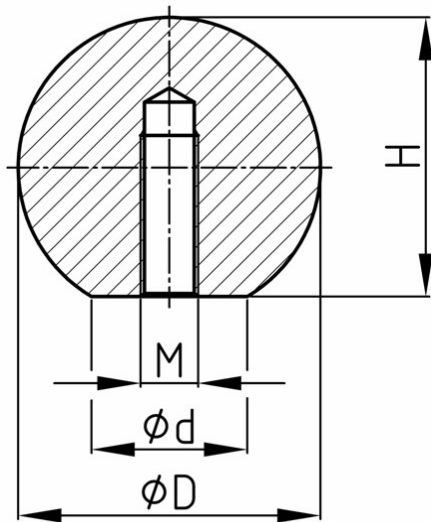

Ovládací hlavice – koule s plastovým závitem

Barva: černá

Materiál: Duroplast FS 31

V případě potřeby menšího počtu kusů, Vám rádi vypracujeme cenovou nabídku.

d/mm	D/mm	H/mm	M	Katalog. číslo	Množství	Cena bez DPH
5.5	10	10	M 3	KKC10M03	bal(10ks)	84,-
8	12	12	M 4	KKC12M04	bal(10ks)	87,-
9.5	16	15.5	M 4	KKC16M04	bal(10ks)	90,-
8.5	16	15.5	M 5	KKC16M05	bal(10ks)	90,-
12	20	18.5	M 4	KKC20M04	bal(10ks)	97,-
12.5	20	18.5	M 5	KKC20M05	bal(10ks)	97,-
13.5	20	18.5	M 6	KKC20M06	bal(10ks)	97,-
13	20	18.5	M 8	KKC20M08	bal(10ks)	120,-
13	20	18.5	M10	KKC20M10	bal(10ks)	294,-
12.5	22	21	M 6	KKC22M06	bal(10ks)	205,-
14.5	25	23	M 4	KKC25M04	bal(10ks)	223,-
16	25	23	M 5	KKC25M05	bal(10ks)	152,-
16	25	22.5	M 6	KKC25M06	bal(10ks)	115,-
16.5	25	23	M 8	KKC25M08	bal(10ks)	115,-
16.5	25	23	M10	KKC25M10	bal(10ks)	115,-

d/mm	D/mm	H/mm	M	Katalog. číslo	Množství	Cena bez DPH
15.5	30	28.5	M 5	KKC30M05	bal(10ks)	255,-
17.5	30	26.5	M 6	KKC30M06	bal(10ks)	255,-
17	30	28	M 8	KKC30M08	bal(10ks)	255,-
16.5	30	26.5	M10	KKC30M10	bal(10ks)	255,-
18	32	29.5	M 6	KKC32M06	bal(10ks)	159,-
20	32	29	M 8	KKC32M08	bal(10ks)	148,-
19.5	32	29.5	M10	KKC32M10	bal(10ks)	158,-
21	35	33.5	M10	KKC35M10	bal(10ks)	321,-
22.5	40	37.5	M 8	KKC40M08	bal(10ks)	272,-
23	40	26.5	M10	KKC40M10	bal(10ks)	242,-
22.5	40	37	M12	KKC40M12	bal(10ks)	261,-
19	45	44	M10	KKC45M10	bal(10ks)	347,-
23	50	46.5	M 8	KKC50M08	bal(10ks)	419,-
29	50	46	M10	KKC50M10	bal(10ks)	419,-
28	50	46.5	M12	KKC50M12	bal(10ks)	419,-
28	50	47	M16	KKC50M16	bal(10ks)	428,-
19.5	60	60	M16	KKC60M16	1ks	160,-