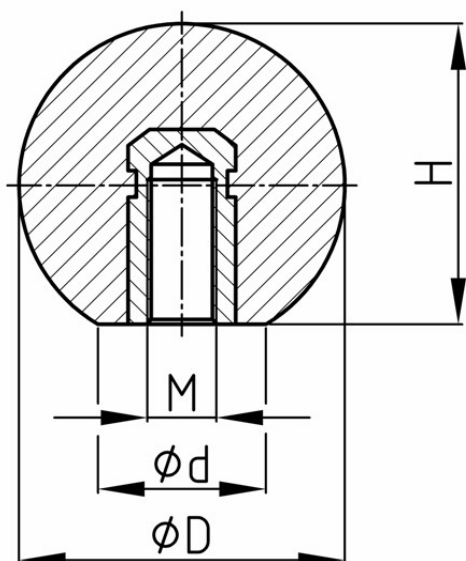

Ovládací hlavice – koule s kovovým závitem

Barva: černá

Materiál: Duroplast FS 31, závit: pozinkovaná ocel

V případě potřeby menšího počtu kusů, Vám rádi vypracujeme cenovou nabídku.

d/mm	D/mm	H/mm	M	Katalog. číslo	Množství	Cena bez DPH
12	20	18.5	M 5	KKB20M05	bal(10ks)	115,-
12	20	18.5	M 6	KKB20M06	bal(10ks)	135,-
15	25	23	M 5	KKB25M05	bal(10ks)	193,-
15	25	23	M 6	KKB25M06	bal(10ks)	181,-
15.5	25	22.5	M 8	KKB25M08	bal(10ks)	247,-
15.5	28	26	M 8	KKB28M08	bal(10ks)	299,-
16.5	30	28.5	M 8	KKB30M08	bal(10ks)	336,-
19	32	30	M 6	KKB32M06	bal(10ks)	254,-
18.5	32	30	M 8	KKB32M08	bal(10ks)	209,-
18.5	32	29.5	M10	KKB32M10	bal(10ks)	395,-
17	36	21	M10	KKB36M10	bal(10ks)	352,-
22	40	37	M 8	KKB40M08	bal(10ks)	317,-
22	40	37	M10	KKB40M10	bal(10ks)	336,-
22	40	37	M12	KKB40M12	bal(10ks)	378,-
17	45	43	M10	KKB45M10	1ks	58,-
29	50	46	M10	KKB50M10	1ks	59,-
29	50	46	M12	KKB50M12	1ks	51,-
28	50	46	M16	KKB50M16	1ks	107,-