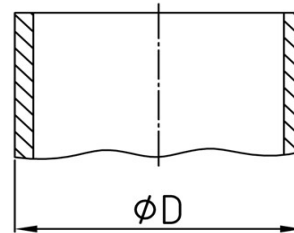

## Víko na trubky

Barva: černá, zelená, šedá, bílá

Materiál: PE

**V případě potřeby menšího počtu kusů, Vám rádi vypracujeme cenovou nabídku.**

D/mm	L/mm	Kat. číslo	Popis produktu	Množství	Cena bez DPH
3		K03PE-B	Víko na trubku/drát: vnější průměr trubky 3mm, černá	bal(100ks)	112,-
4		K04PE-B	Víko na trubku/drát: vnější průměr trubky 4mm, černá	bal(100ks)	137,-
4		K04PE-W	Víko na trubku/drát: vnější průměr trubky 4mm, bílá	bal(100ks)	156,-
5		K05PE-B	Víko na trubku/drát: vnější průměr trubky 5mm, černá	bal(100ks)	71,-
5.8-6.2	10	K06PE-B	Víko na trubku: vnější průměr trubky 6(5.8-6.2)mm, výška 10mm, černá	bal(100ks)	61,-
5.8-6.2	10	K06PE-G	Víko na trubku: vnější průměr trubky 6(5.8-6.2)mm, výška 10mm, šedá	bal(100ks)	61,-
5.8-6.2	10	K06PE-W	Víko na trubku: vnější průměr trubky 6(5.8-6.2)mm, výška 10mm, bílá	bal(100ks)	61,-
7.9-8.5	11	K08PE-B	Víko na trubku: vnější průměr trubky 8(7.9-8.5)mm, výška 11mm, černá	bal(100ks)	80,-
7.9-8.5	11	K08PE-G	Víko na trubku: vnější průměr trubky 8(7.9-8.5)mm, výška 11mm, šedá	bal(100ks)	91,-
7.9-8.5	11	K08PE-W	Víko na trubku: vnější průměr trubky 8(7.9-8.5)mm, výška 11mm, bílá	bal(100ks)	91,-
9.8-10.2	13	K10PE-B	Víko na trubku: vnější průměr trubky 10(9.8-10.2)mm, výška 13mm, černá	bal(100ks)	87,-
9.8-10.2	13	K10PE-G	Víko na trubku: vnější průměr trubky 10(9.8-10.2)mm, výška 13mm, šedá	bal(100ks)	87,-
9.8-10.2	13	K10PE-W	Víko na trubku: vnější průměr trubky 10(9.8-10.2)mm, výška 13mm, bílá	bal(100ks)	87,-