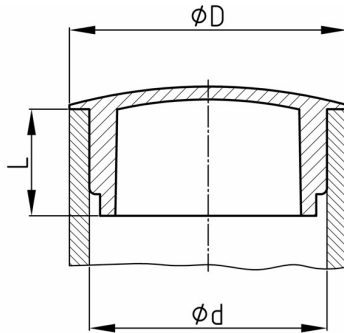

Krytka do otvorů

Krytka do děr a vyvrtaných otvorů

Barva: černá, bílá

Materiál: PE

V případě potřeby menšího počtu kusů, Vám rádi vypracujeme cenovou nabídku.

d/mm	D/mm	L/mm	Katalog. číslo	Barva	Množství	Cena bez DPH
2.5	10	5	BS2,510B	černá	bal(100ks)	80,-
2.5	10	5	BS2,510W	bílá	bal(100ks)	80,-
2.5	12	5	BS2,512B	černá	bal(100ks)	63,-
2.5	11	5	BS2,811BW	bílá	bal(100ks)	80,-
2.8	5.8	7	BS2,85,8B	černá	bal(100ks)	95,-
2.8	5.8	7	BS2,85,8W	bílá	bal(100ks)	95,-
3	12	6	BS312B	černá	bal(100ks)	71,-
3	12	6	BS312W	bílá	bal(100ks)	71,-
3	15	6	BS315W	bílá	bal(100ks)	79,-
4	6.4	5.3	BS46,4B	černá	bal(100ks)	65,-
4	6.4	5.3	BS46,4W	bílá	bal(100ks)	65,-
5	6.6	5.5	BS56,6B	černá	bal(100ks)	63,-
5	6.6	5.5	BS56,6W	bílá	bal(100ks)	63,-
5	8	5	BS58B	černá	bal(100ks)	63,-
5	8	5	BS58W	bílá	bal(100ks)	63,-
5	10	5.5	BS510B	černá	bal(100ks)	63,-
5	10	5.5	BS510W	bílá	bal(100ks)	63,-
5	15	5.5	BS515W	bílá	bal(100ks)	132,-
5.4	8	7.4	BS5,48B	černá	bal(100ks)	72,-
5.4	8	7.4	BS5,48G	šedá	bal(100ks)	72,-
5.4	10	7.4	BS5,410B	černá	bal(100ks)	63,-
5.4	13	7.4	BS5,413B	černá	bal(100ks)	79,-
5.4	13	7.4	BS5,413W	bílá	bal(100ks)	79,-
5.5	8	5.8	BS5,58B	černá	bal(100ks)	65,-
5.5	8	5.8	BS5,58W	bílá	bal(100ks)	65,-